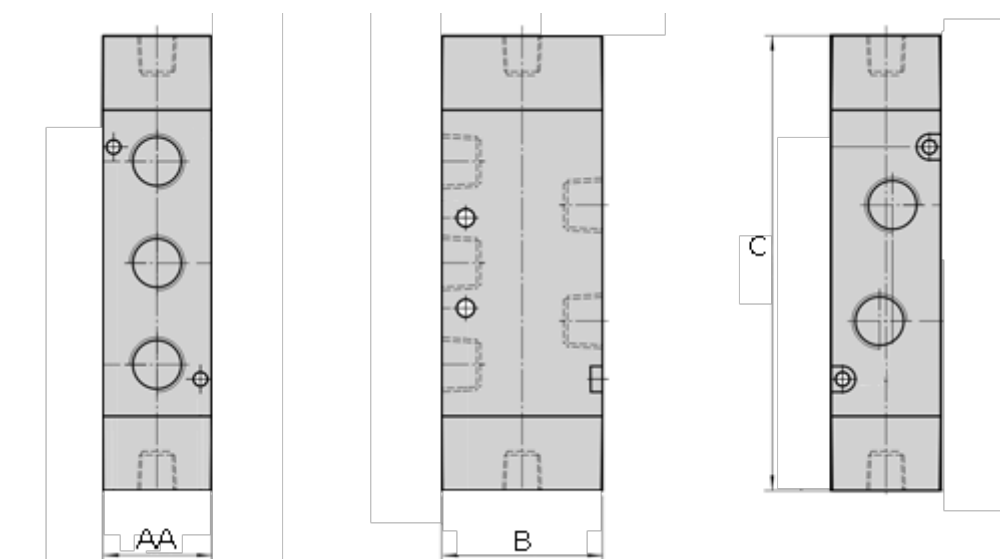

Varenummer: 584A330P10G
Beskrivelse: Luftstyret ventil, type 4A330P10G
port 3/8" 5/3 - tryk center

Mål

AA	= 27
B	= 40
C	= 130.0
Port	= G1/8"
Port forsyning og udblæsning	= G1/4"
Port udgang	= G3/8"